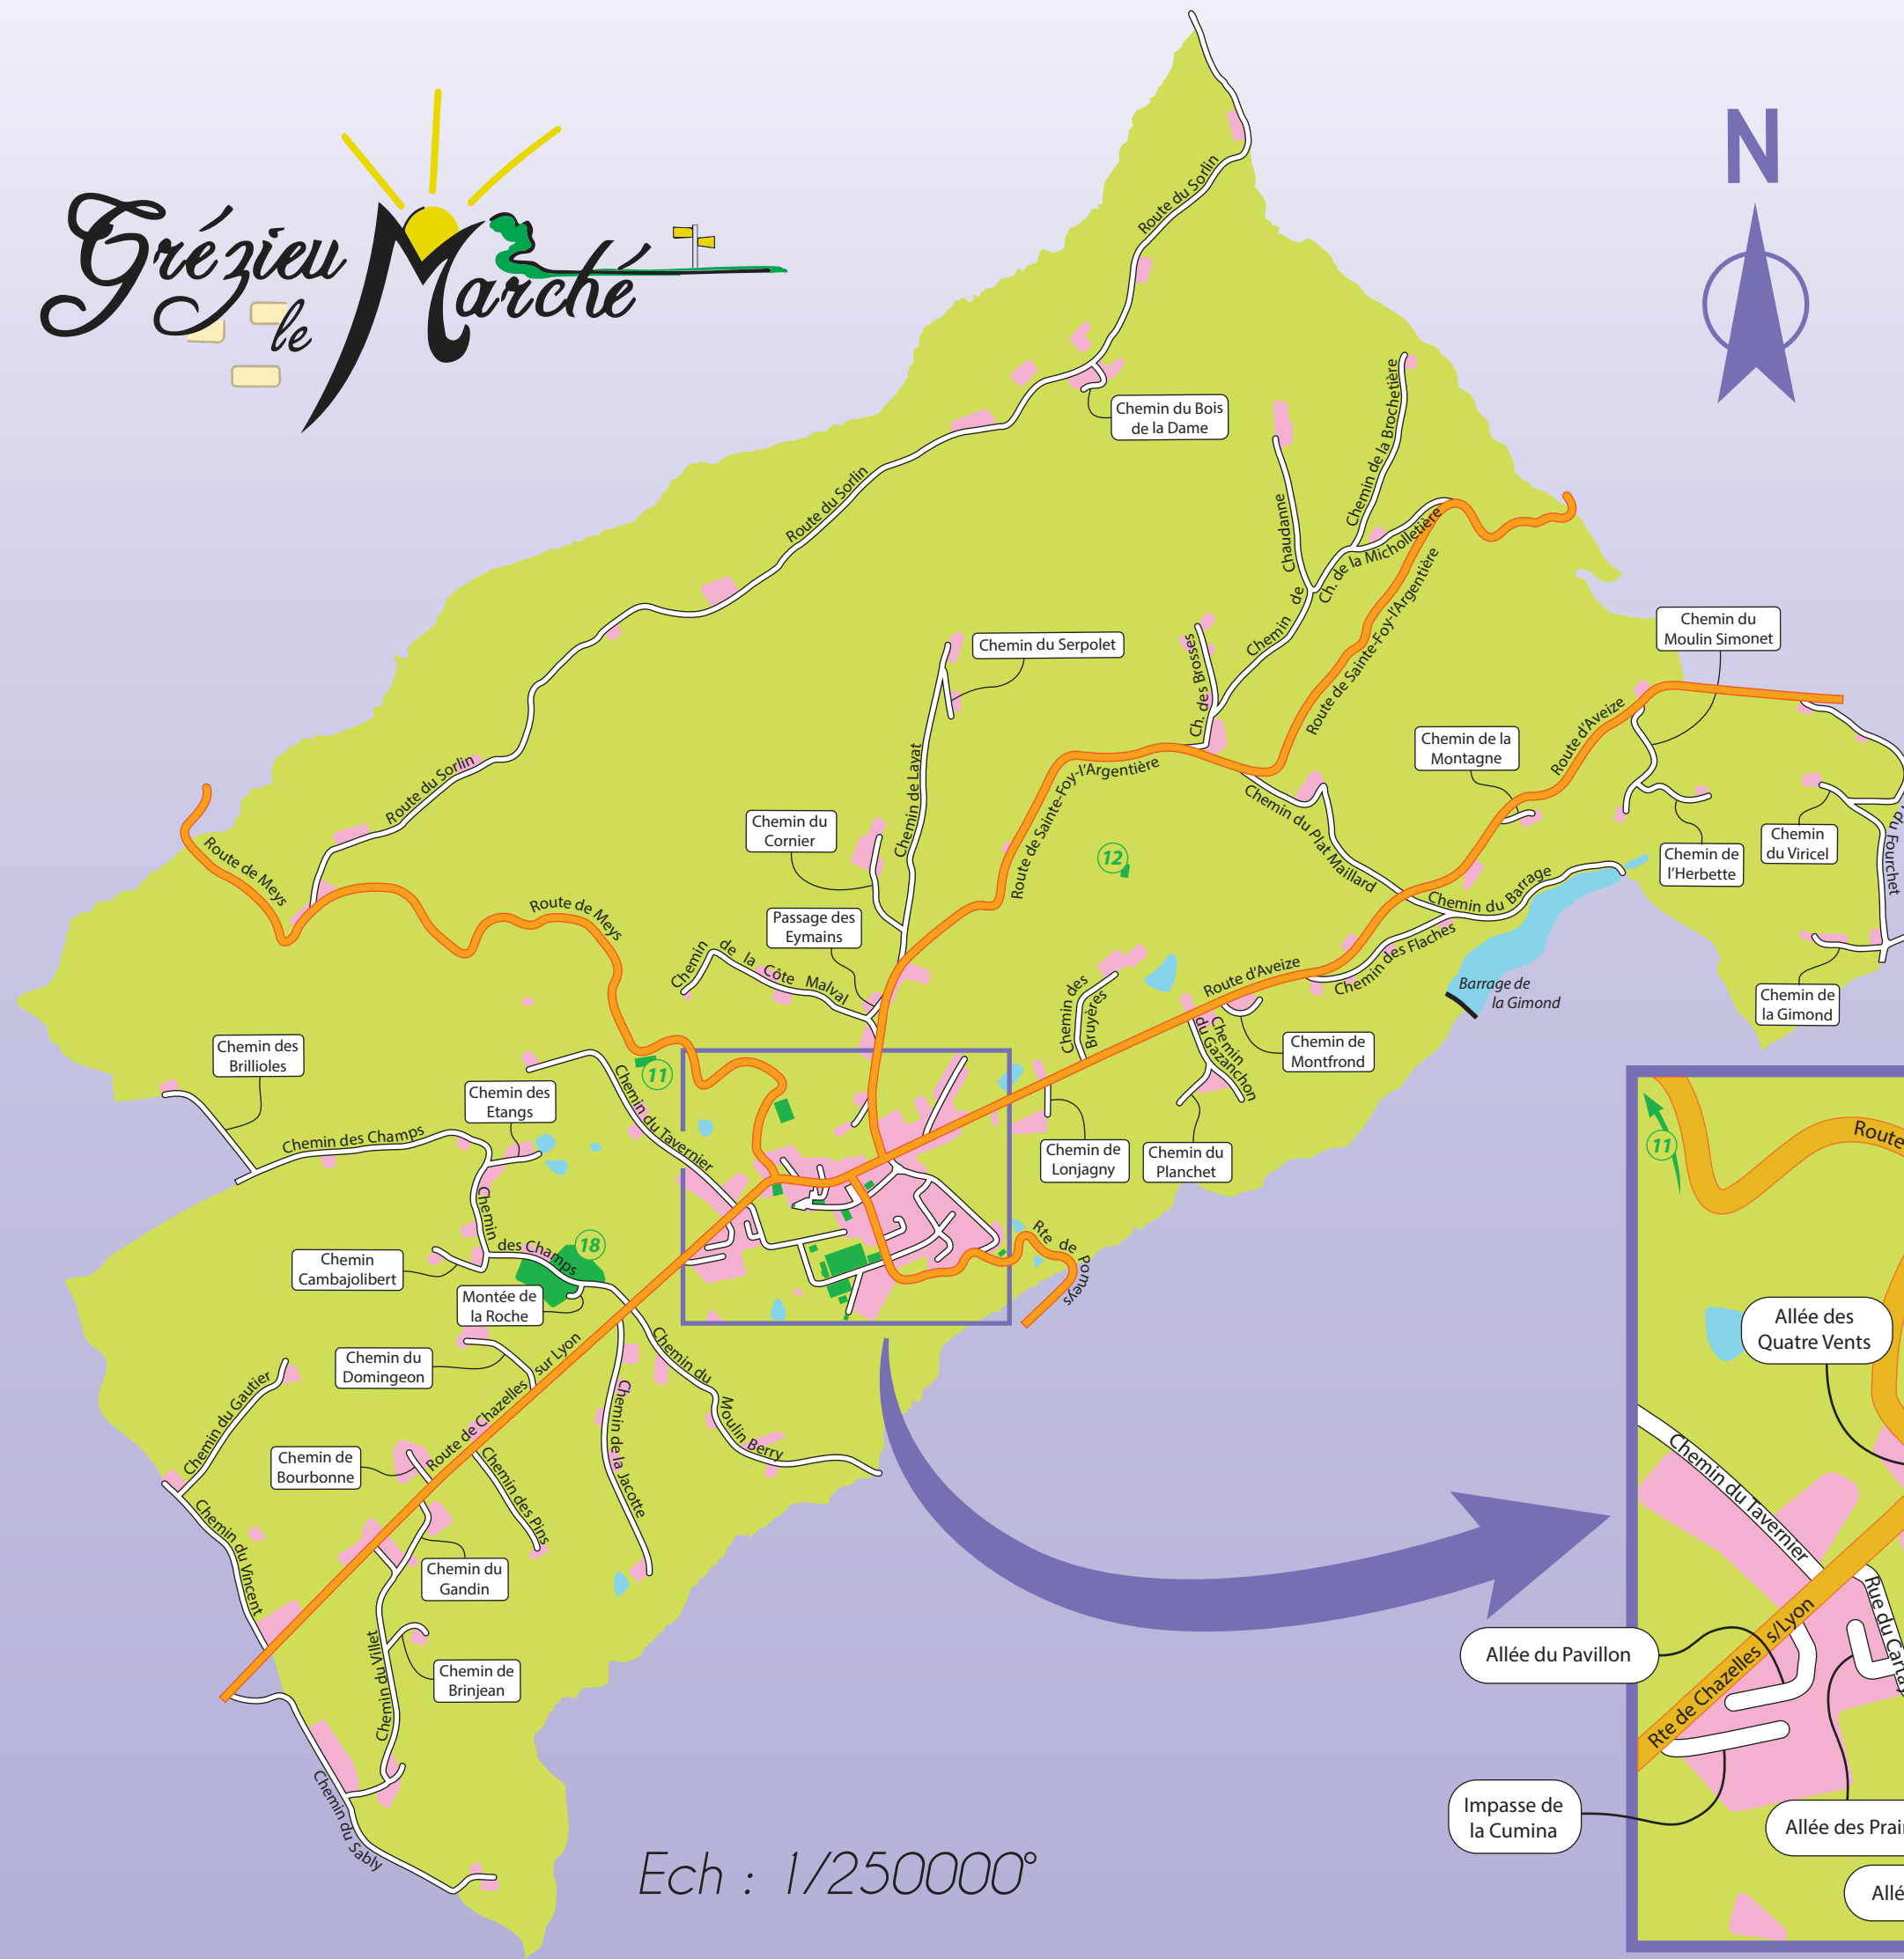

Grézieu le Marché

- | | |
|-----------------------|-----------------------------|
| ① Mairie | Routes départementales |
| ② Bibliothèque | Routes communales |
| ③ Terrain de tennis | Territoire de la commune |
| ④ Terrain de football | Plans d'eau |
| ⑤ Terrain stabilisé | Habitations |
| ⑥ Terrain de boules | Espaces / bâtiments publics |
| ⑦ Salle du Cartay | |
| ⑧ Local technique | |
| ⑨ Salle polyvalente | |
| ⑩ Cimetière | |
| ⑪ Station d'épuration | |
| ⑫ Table d'orientation | |
| ⑬ Lavoir | |
| ⑭ Ecole | |
| ⑮ Eglise | |
| ⑯ Monument aux morts | |
| ⑰ Madone | |
| ⑱ Zone Artisanale | |

Ech : 1/250000°