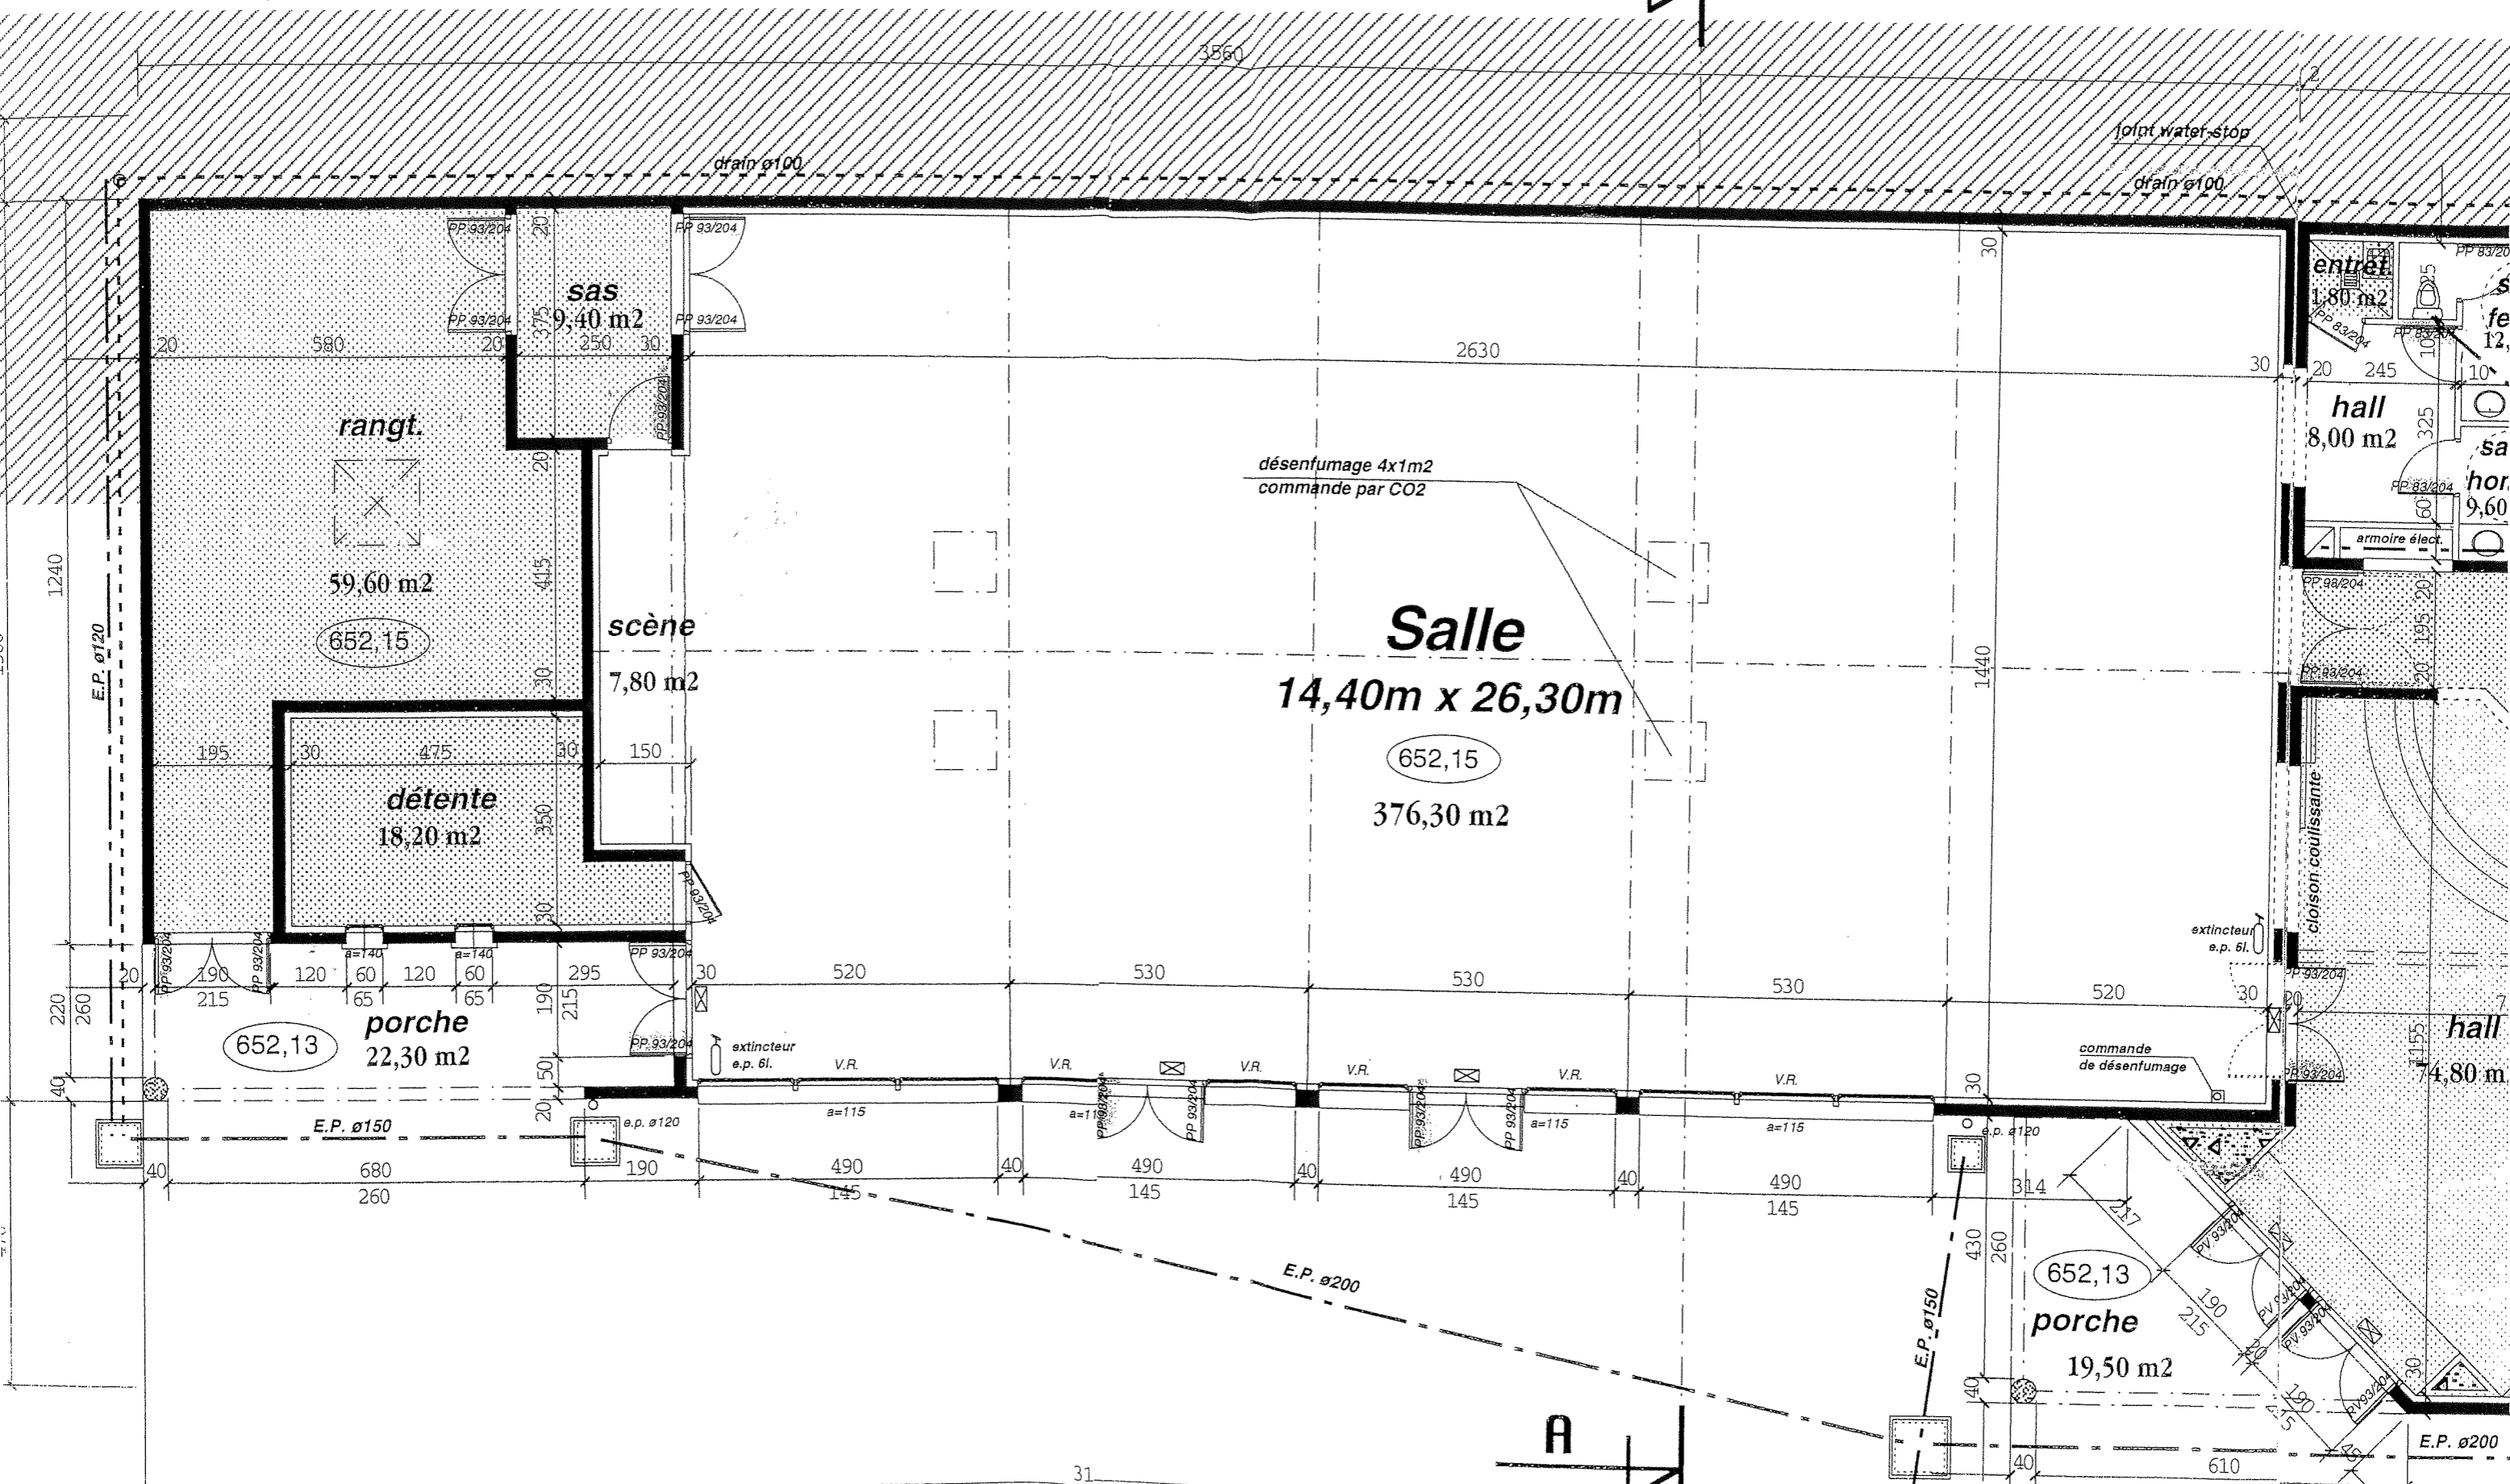

SALLE DU CARTAY - 300 personnes assis -

GREZIEU. LE. MARCHE

Echelle : 1/100
 Surface salle principale : 376,30 m²

raccordement
 au regard E.P. existant